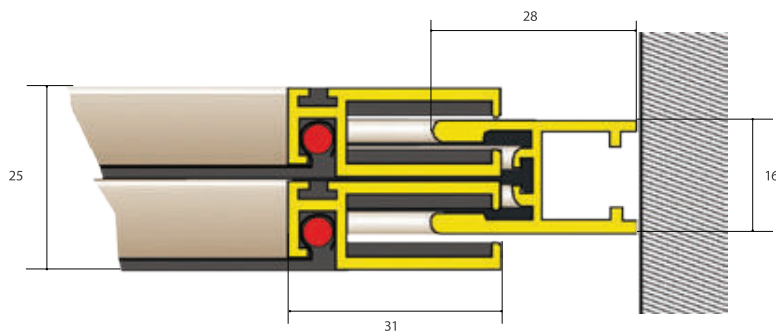

#### Standard

Scorrevole è una zanzariera a schermo fisso per finestre.

Di facile applicazione si adatta in spazi molto ridotti grazie al suo ingombro massimo di 25 mm.

Le dimensioni della Scorrevole devono essere trasmesse in mm indicando base x altezza, specificando se trattasi di misura finita o luce

✓ **MISURA FINITA:** la zanzariera verrà fornita con le stesse misure ordinate.

✓ **MISURA LUCE:** (SPECIFICARE): la zanzariera verrà fornita 2 mm in meno della luce vano.

#### Colori Accessori

OPTIONAL

RETE PET SCREEN per Animali Domestici

RETE ANTIPOLLINE

SCORREVOLE MISURE CONSIGLIATE

	L	H
MIN	800	-
MAX.	2500	1600
con traverso	2500	2600

STANDARD SEZIONE ORIZZONTALE PANNELLI SCORREVOLI

OPTIONAL SEZIONE ORIZZONTALE CON COMPENSATORE

**SCORREVOLE** di serie con rete in alluminio naturale, a richiesta in fibra - minimo fatturazione 2,0 mq

TRSA	SCORREVOLE 2 ante con rete in alluminio
TRSP	SCORREVOLE 2 ante con Rete Petscreen grigia
TRSAC	SCORREVOLE 2 ante con Rete acciaio inox AISI 316
TRSP0	SCORREVOLE 2 ante con Rete Polltex antipolline
OPTIONAL	SCT - Kit di compensazione altezza