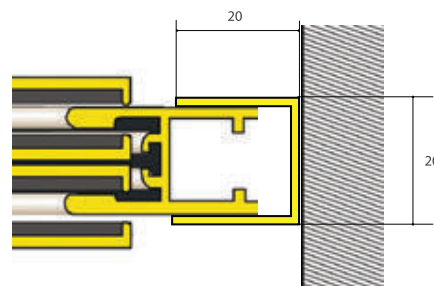

#### Standard

Scorrevole è una zanzariera a schermo fisso per finestre.

Di facile applicazione si adatta in spazi molto ridotti grazie al suo ingombro massimo di 25 mm.

Le dimensioni della Scorrevole devono essere trasmesse in mm indicando base x altezza, specificando se trattasi di misura finita o luce

✓ **MISURA FINITA:** la zanzariera verrà fornita con le stesse misure ordinate.

✓ **MISURA LUCE:** (SPECIFICARE): la zanzariera verrà fornita 2 mm in meno della luce vano.

#### Colori Accessori

OPTIONAL

RETE PET SCREEN per Animali Domestici

RETE ANTIPOLLINE

SCORREVOLE MISURE CONSIGLIATE

	L	H
MIN	800	-
MAX.	2500	1600
con traverso	2500	2600

STANDARD SEZIONE ORIZZONTALE PANNELLI SCORREVOLI

OPTIONAL SEZIONE ORIZZONTALE CON COMPENSATORE

**SCORREVOLE** di serie con rete in alluminio naturale, a richiesta in fibra - minimo fatturazione 2,0 mq

TRSA	SCORREVOLE 2 ante con rete in alluminio
TRSP	SCORREVOLE 2 ante con Rete Petscreen grigia
TRSAC	SCORREVOLE 2 ante con Rete acciaio inox AISI 316
TRSP0	SCORREVOLE 2 ante con Rete Polltex antipolline
OPTIONAL	SCT - Kit di compensazione altezza