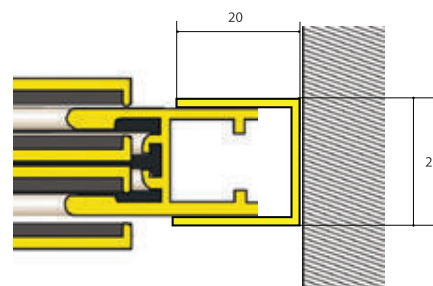

COLORI PROFILI

Standard

Saliscendi è una zanzariera a schermo fisso per finestre

Di facile applicazione si adatta in spazi molto ridotti grazie al suo ingombro massimo di 25 mm.

Le dimensioni della Saliscendi devono essere trasmesse in mm indicando base x altezza, specificando se trattasi di misura finita o luce.

✓ **MISURA FINITA:** la zanzariera verrà fornita con le stesse misure ordinate.

✓ **MISURA LUCE:** (SPECIFICARE): la zanzariera verrà fornita 2 mm in meno della luce vano.

Colori Accessori

OPTIONAL

RETE PET SCREEN per Animali Domestici

RETE ANTIPOLLINE

SALISCENDI MISURE CONSIGLIATE

	L	H
MIN	400	600
MAX.	1400	1600

STANDARD SEZIONE ORIZZONTALE PANNELLI SCORREVOLI

OPTIONAL SEZIONE ORIZZONTALE CON COMPENSATORE

SALISCENDI di serie con rete in alluminio naturale, a richiesta in fibra - minimo fatturazione 2,0 mq

TR1A	SALISCENDI con Rete in Alluminio
TR1P	SALISCENDI con Rete Petscreen grigia
TR1AC	SALISCENDI con Rete acciaio inox AISI 316
TR1PO	SALISCENDI con Rete Polltex antipolline
OPTIONAL	SCT - Kit di compensazione altezza