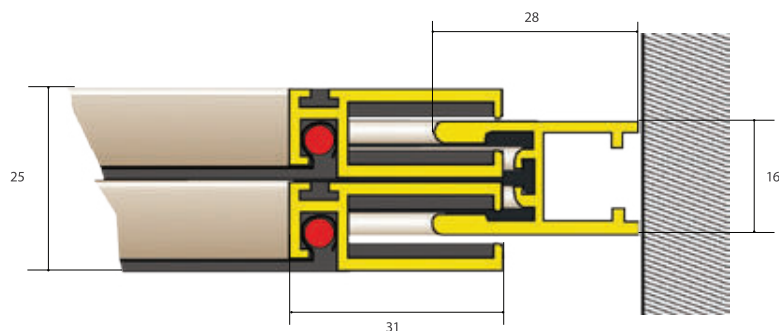

COLORI PROFILI

Standard

Saliscendi è una zanzariera a schermo fisso per finestre

Di facile applicazione si adatta in spazi molto ridotti grazie al suo ingombro massimo di 25 mm.

Le dimensioni della Saliscendi devono essere trasmesse in mm indicando base x altezza, specificando se trattasi di misura finita o luce.

✓ **MISURA FINITA:** la zanzariera verrà fornita con le stesse misure ordinate.

✓ **MISURA LUCE:** (SPECIFICARE): la zanzariera verrà fornita 2 mm in meno della luce vano.

Colori Accessori

OPTIONAL

RETE PET SCREEN per Animali Domestici

RETE ANTIPOLLINE

SALISCENDI MISURE CONSIGLIATE

	L	H
MIN	400	600
MAX.	1400	1600

STANDARD SEZIONE ORIZZONTALE PANNELLI SCORREVOLI

OPTIONAL SEZIONE ORIZZONTALE CON COMPENSATORE

SALISCENDI di serie con rete in alluminio naturale, a richiesta in fibra - minimo fatturazione 2,0 mq