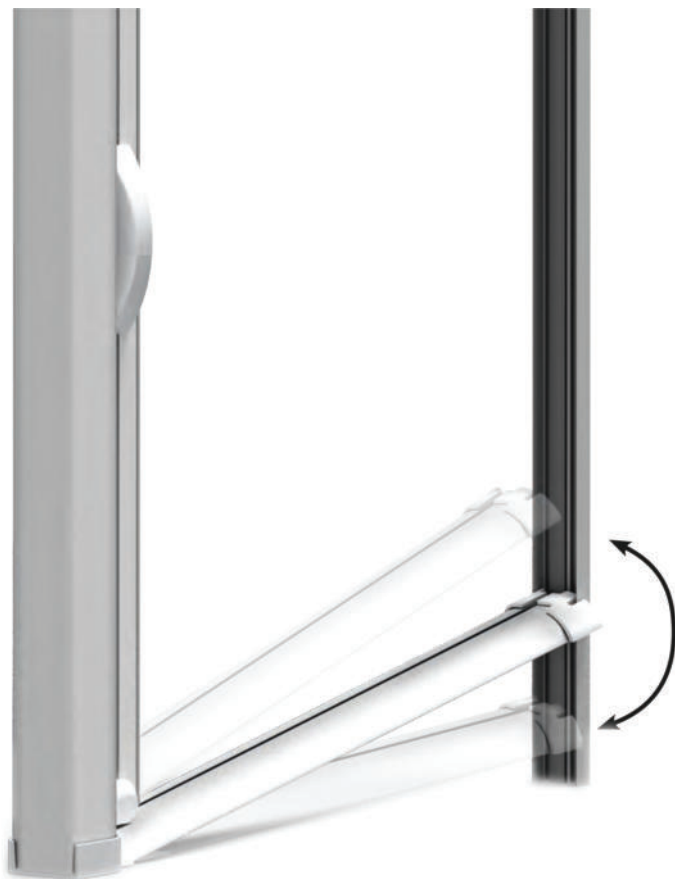

# F54 LATERALE

LINEA AVVOLGENTE  
CON BOTTONE

### CON BOTTONE

F54 laterale è una zanzariera ad avvolgimento a molla, a scorrimento orizzontale, e chiusura magnetica.

Adatta per porte-finestre, può essere realizzata a un'anta o a due ante.

Guida Bassa a terra Stondata

### Colori Accessori

MISURE CONSIGLIATE (mm)	1 anta		2 ante	
	L	H	L	H
MIN	-	1500	-	1500
MAX	1400	2600	2800	2600

DI SERIE

GUIDA BASSA A TERRA STONDATA

44

DUE ANTE CON CRICCHETTO

OPTIONAL

RETE A FASCE BIANCO - NERA

RETE ANTIBATTERICA SUNOX

OPTIONAL

"ADAGIO" FRENO PER MOLLA  
larg. min. 650 mm.

GUIDA BASSA A TERRA STONDATA

**ATTENZIONE SPECIFICARE VERSO APERTURA**

Versione "A": da SX a DX Versione "B": da DX a SX

VISTA INTERNA