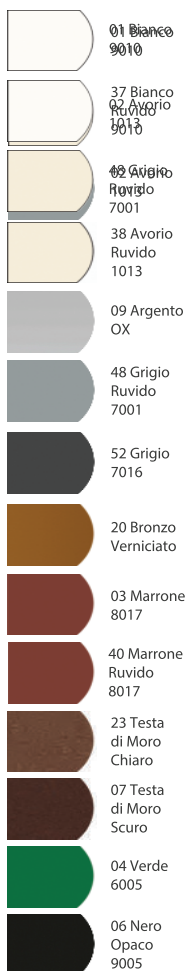

# F54 LATERALE

LINEA AVVOLGENTE  
CON BOTTONE

## COLORI PROFILI

### Marmo + 10 %

### Colori Accessori

MISURE CONSIGLIATE (mm)	1 anta		2 ante	
	L	H	L	H
MIN	-	1500	-	1500
MAX	1400	2600	2800	2600

DI SERIE

GUIDA BASSA A TERRA STONDATA

44

DUE ANTE CON CRICCHETTO

OPTIONAL

RETE A FASCE BIANCO - NERA