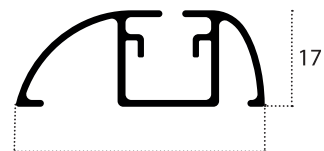

### Colori Accessori

MISURE CONSIGLIATE (mm)	1 anta		2 ante	
	L	H	L	H
MIN	-	1500	-	1500
MAX	1400	2600	2800	2600

DI SERIE

GUIDA BASSA A TERRA STONDATA

44

DUE ANTE CON CRICCHETTO

OPTIONAL

RETE A FASCE BIANCO - NERA