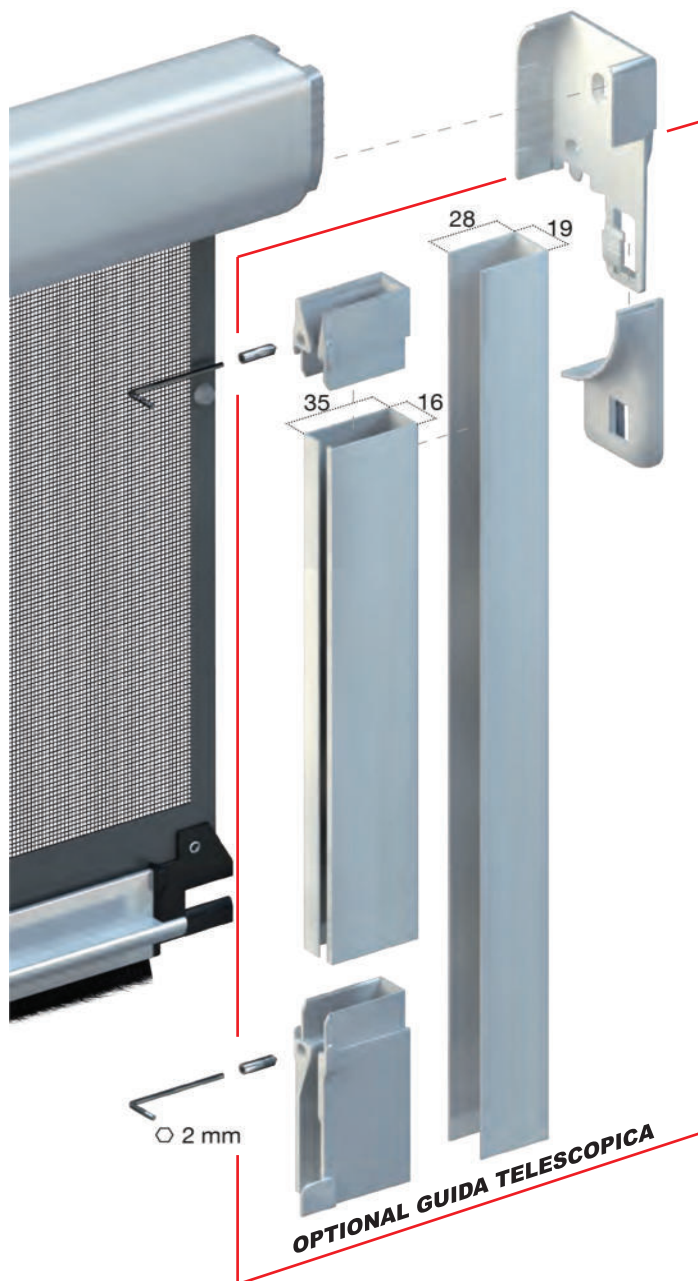

### CON BOTTONE

F54 è una zanzariera ad avvolgimento a molla, a scorrimento verticale, adatta per porte e finestre, con cassonetto da 50 mm.

#### OPTIONAL:

- guida telescopica
- maniglia con cricchetto
- freno a molla "adagio"
- rete a fasce bianco-nero
- rete Sunox
- telo oscurante

✓ **MISURA FINITA:** la zanzariera verrà fornita con le stesse misure ordinate.

✓ **MISURA LUCE (SPECIFICARE):** la zanzariera verrà fornita 3 mm in meno sul lato cassonetto.

### Colori Accessori

! MISURE CONSIGLIATE (mm)	L	H
	MIN	420
MAX	2000	2500