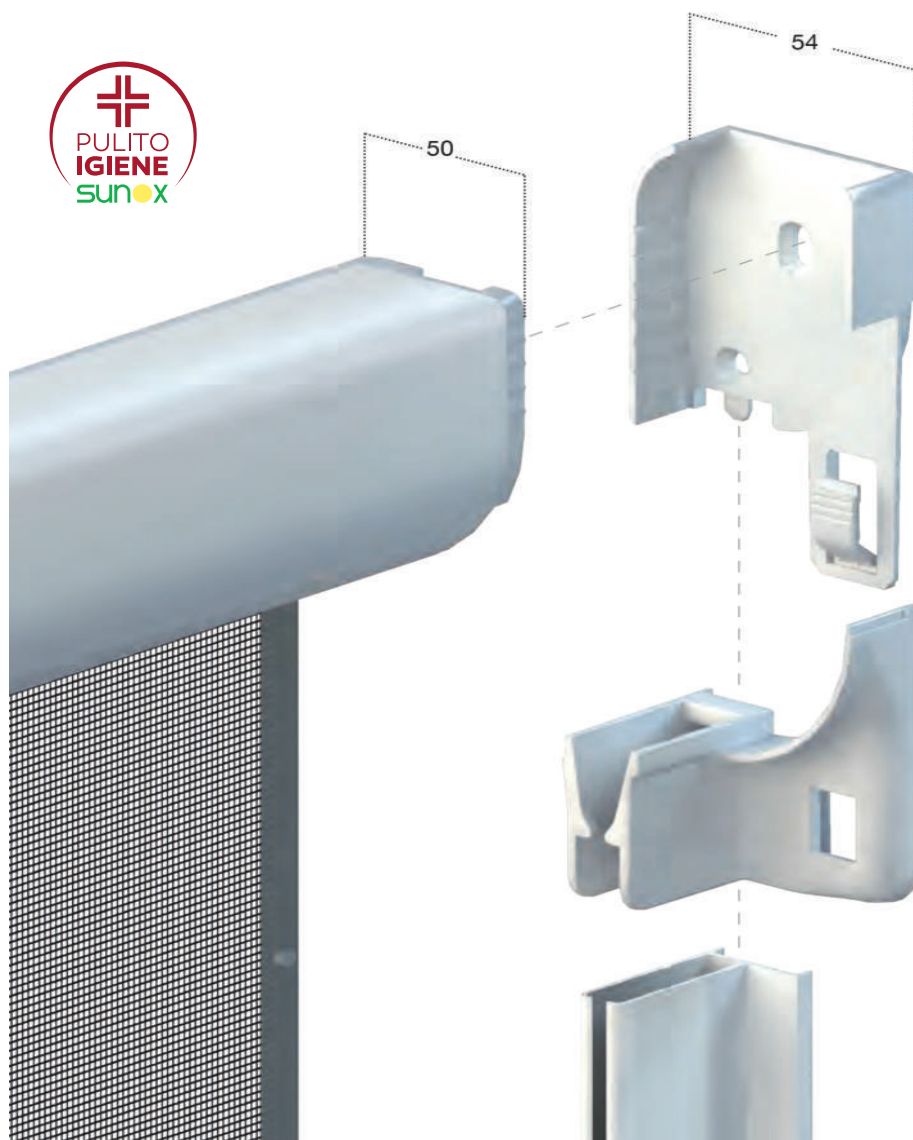

# F54 VERTICALE

LINEA AVVOLGENTE  
CON BOTTONE

## COLORI PROFILI

### CON BOTTONE

F54 è una zanzariera ad avvolgimento a molla, a scorrimento verticale, adatta per porte e finestre, con cassonetto da 50 mm.