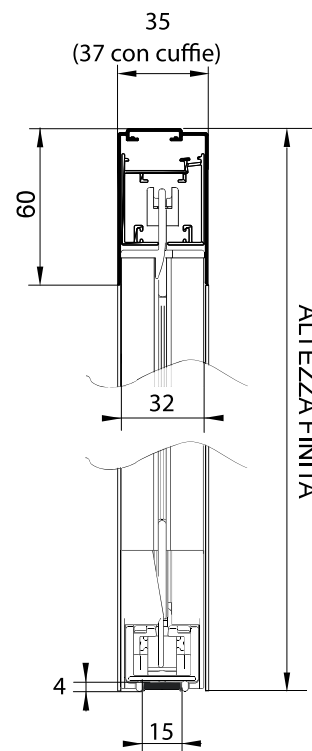

✓ **MISURA LUCE (SPECIFICARE):** la zanzariera verrà fornita 3 mm in meno in larghezza e 4 mm in meno in altezza.

ANTICIMICE

Ultrastop System®
anti-infiltration technology

Guida superiore con spazzolino antivento.

Cingolo chiuso inferiore con spazzolino antivento.

MISURE CONSIGLIATE (mm)

		L		H			
		MIN.	MAX.	MIN.	MAX.		
UN'ANTA	MIN.	500	800	DUE ANTE	MIN.	1000	800
	MAX.	1500	2600		MAX.	3000	2600

* La principale condizione di realizzabilità è che l'altezza superi di almeno 250 mm la misura della base

SEZIONI

SEZ. ORIZZONTALE

SEZ. VERTICALE

ATTENZIONE:

in caso di richiesta di modello a 2 ante asimmetriche si deve indicare quale delle due ante è quella bloccabile.