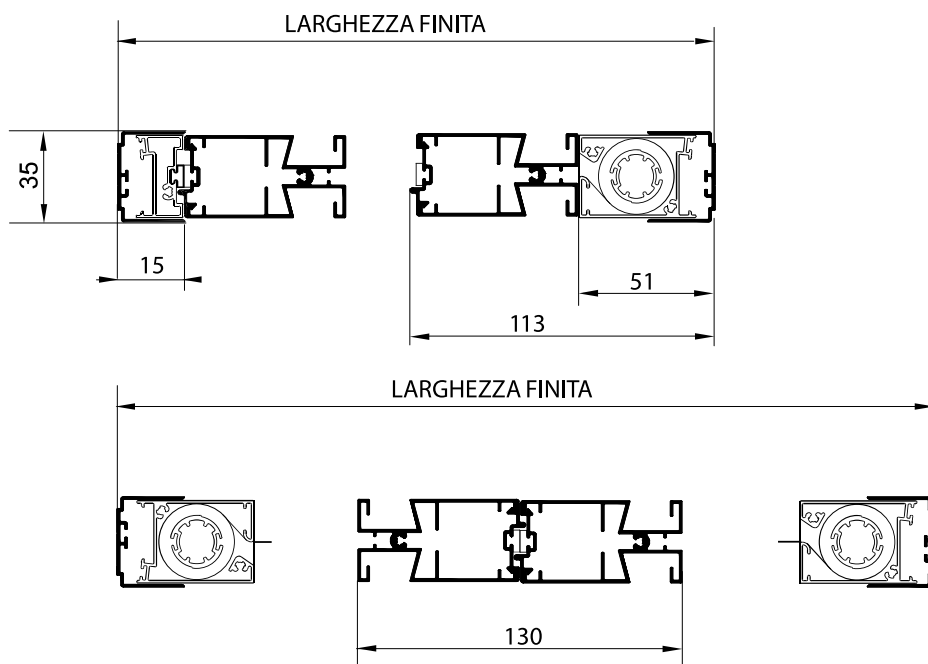

✓ **MISURA LUCE (SPECIFICARE):** la zanzariera verrà fornita 3 mm in meno in larghezza e 4 mm in meno in altezza.

ANTICIMICE

Ultrastop System®
anti-infiltration technology

Guida superiore con spazzolino antivento.

Cingolo chiuso inferiore con spazzolino antivento.

MISURE CONSIGLIATE (mm)

		L		H			
		MIN.	MAX.	MIN.	MAX.		
UN'ANTA	MIN.	500	800	DUE ANTE	MIN.	1000	800
	MAX.	1500	2600		MAX.	3000	2600

* La principale condizione di realizzabilità è che l'altezza superi di almeno 250 mm la misura della base

SEZIONI

SEZ. ORIZZONTALE

SEZ. VERTICALE

ATTENZIONE:

in caso di richiesta di modello a 2 ante asimmetriche si deve indicare quale delle due ante è quella bloccabile.