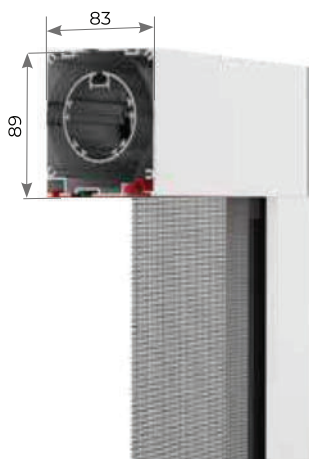

MISURE CONSIGLIATE

M80	L		H
	MIN-MAX	MAX	
ZANZARIERA DURANET	800-2500	2400	
OSCURANTE	800-2500	1800	
OSCURANTE BLACKOUT	800-2500	1500	
FILTRANTE	800-2500	1600	

M100	L		H
	MIN-MAX	MAX	
ZANZARIERA DURANET	800-4000	3500	
OSCURANTE	800-4000	2500	
OSCURANTE BLACKOUT	800-4000	2300	
FILTRANTE	800-4000	2600	

M130	L		H
	MIN-MAX	MAX	
ZANZARIERA DURANET	800-5000	4500	
OSCURANTE	800-5000	3500	
OSCURANTE BLACKOUT	800-5000	3400	
FILTRANTE	800-5000	3500	

INGOMBRI CASSONETTO

CASSONETTO 80