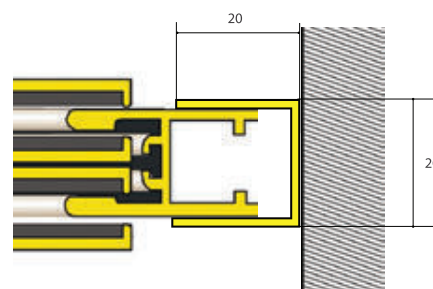

COLORI PROFILI

Standard

TRIS è una zanzariera a schermo fisso per finestre e porte-finestre

Di facile applicazione si adatta in spazi molto ridotti grazie al suo ingombro massimo di 25 mm.

Le dimensioni della zanzariera devono essere trasmesse in mm indicando base x altezza, specificando se trattasi di misura finita o luce.

✓ **MISURA FINITA:** la zanzariera verrà fornita con le stesse misure ordinate.

✓ **MISURA LUCE:** (SPECIFICARE): la zanzariera verrà fornita 2 mm in meno della luce vano.

TRIS SALISCENDI

TRIS SCORREVOLE

Colori Accessori

MISURE CONSIGLIATE (mm)

TRIS SALISCENDI		L	H
MIN.		400	600
MAX.		1400	1600
TRIS SCORREVOLE		L	H
MIN.		800	600
MAX. con traverso*		2500	2600

OPTIONAL

RETE PET SCREEN per Animali Domestici

RETE ANTIPOLLINE

poll-tex
screen protection screens

STANDARD SEZIONE ORIZZONTALE PANNELLI SCORREVOLI

OPTIONAL SEZIONE ORIZZONTALE CON COMPENSATORE

TRIS di serie con rete in alluminio naturale, a richiesta in fibra - minimo fatturazione 2,0 mq