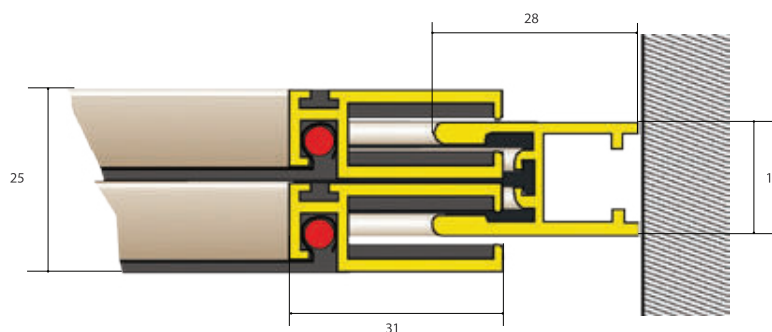

COLORI PROFILI

Standard

TRIS è una zanzariera a schermo fisso per finestre e porte-finestre

Di facile applicazione si adatta in spazi molto ridotti grazie al suo ingombro massimo di 25 mm.

Le dimensioni della zanzariera devono essere trasmesse in mm indicando base x altezza, specificando se trattasi di misura finita o luce.

✓ **MISURA FINITA:** la zanzariera verrà fornita con le stesse misure ordinate.

✓ **MISURA LUCE:** (SPECIFICARE): la zanzariera verrà fornita 2 mm in meno della luce vano.

TRIS SALISCENDI

TRIS SCORREVOLE

Colori Accessori

MISURE CONSIGLIATE (mm)

TRIS SALISCENDI		L	H
MIN.		400	600
MAX.		1400	1600
TRIS SCORREVOLE		L	H
MIN.		800	600
MAX. con traverso*		2500	2600

OPTIONAL

RETE PET SCREEN per Animali Domestici

RETE ANTIPOLLINE

poll-tex
screen protection screens

STANDARD SEZIONE ORIZZONTALE PANNELLI SCORREVOLI

OPTIONAL SEZIONE ORIZZONTALE CON COMPENSATORE

TRIS di serie con rete in alluminio naturale, a richiesta in fibra - minimo fatturazione 2,0 mq