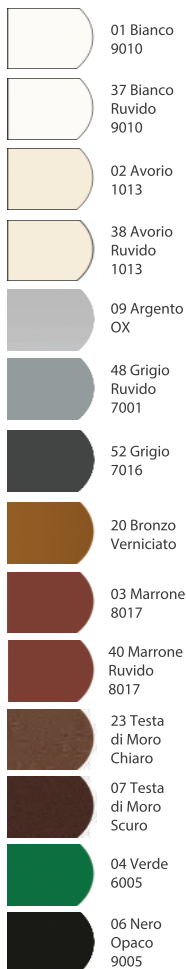

# T50 CATENA

LINEA AVVOLGENTE  
CON BOTTONE

## COLORI PROFILI

### Standard

### Marmo + 10 %