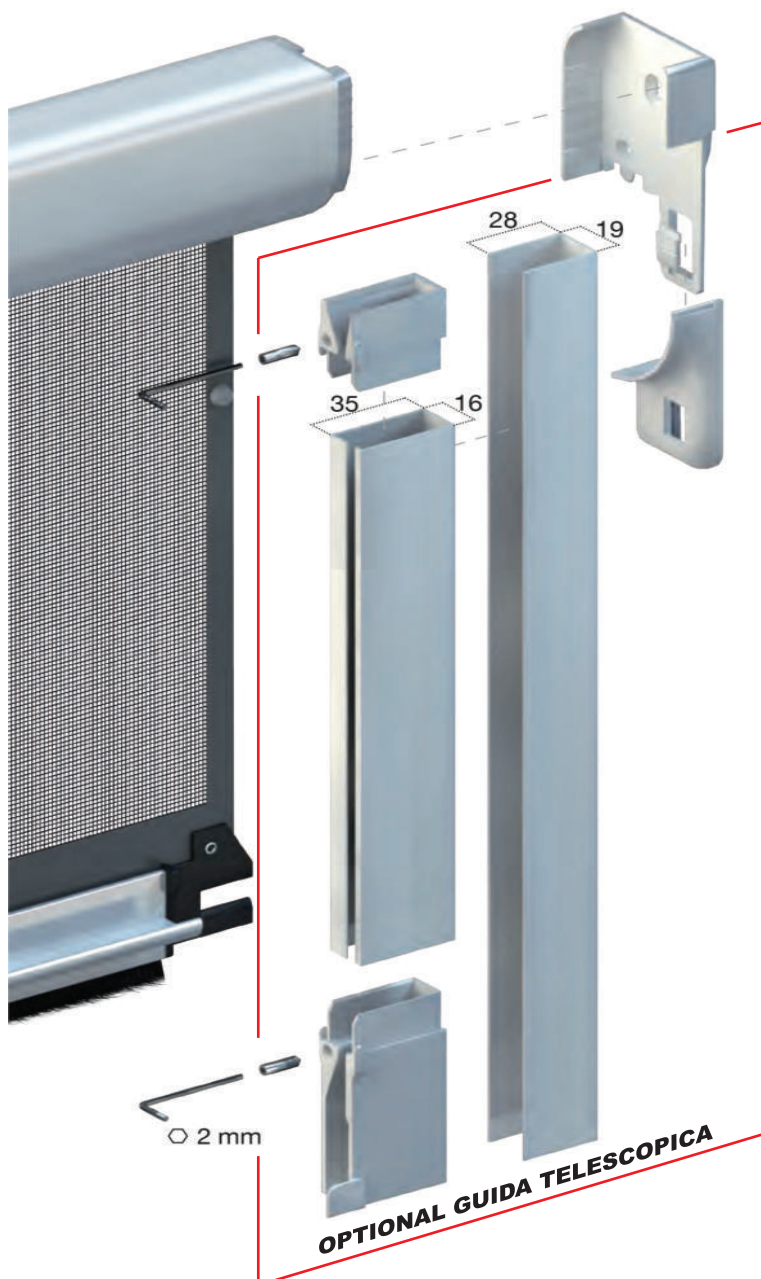

### CON BOTTONE

F54 è una zanzariera ad avvolgimento a molla, a scorrimento verticale, adatta per finestre e porte-finestre, con cassonetto da 50 mm.

✓ **MISURA LUCE (SPECIFICARE):** la zanzariera verrà fornita 3 mm in meno sul lato cassonetto.

### Colori Accessori

MISURE CONSIGLIATE (mm)

	L	H
MIN.	420	400
MAX	2000	2500

OPTIONAL

RETE A FASCE BIANCO - NERA

RETE ANTIBATTERICA SUNOX

"ADAGIO" FRENO PER MOLLA

larg. min. 650 min.