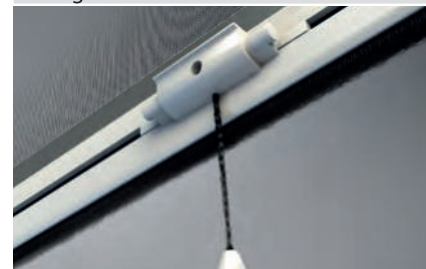

### Colori Accessori

MISURE CONSIGLIATE (mm)

	L	H
MIN.	420	400
MAX	2000	2500

OPTIONAL

RETE A FASCE BIANCO - NERA

RETE ANTIBATTERICA SUNOX

"ADAGIO" FRENO PER MOLLA

larg. min. 650 min.

maniglia con cricchetto

ZVF54

F54 AVVOLGIMENTO VERTICALE - minimo fatturazione: 1,50 mq

OPTIONAL

MRSU - Rete Antibatterica Sunox

MRFBN - Rete a Fasce bianco-nera

MTO - Telo Oscurante

ACGE0559 - Freno per molla adagio - *(non abbinabile con telo oscurante)*