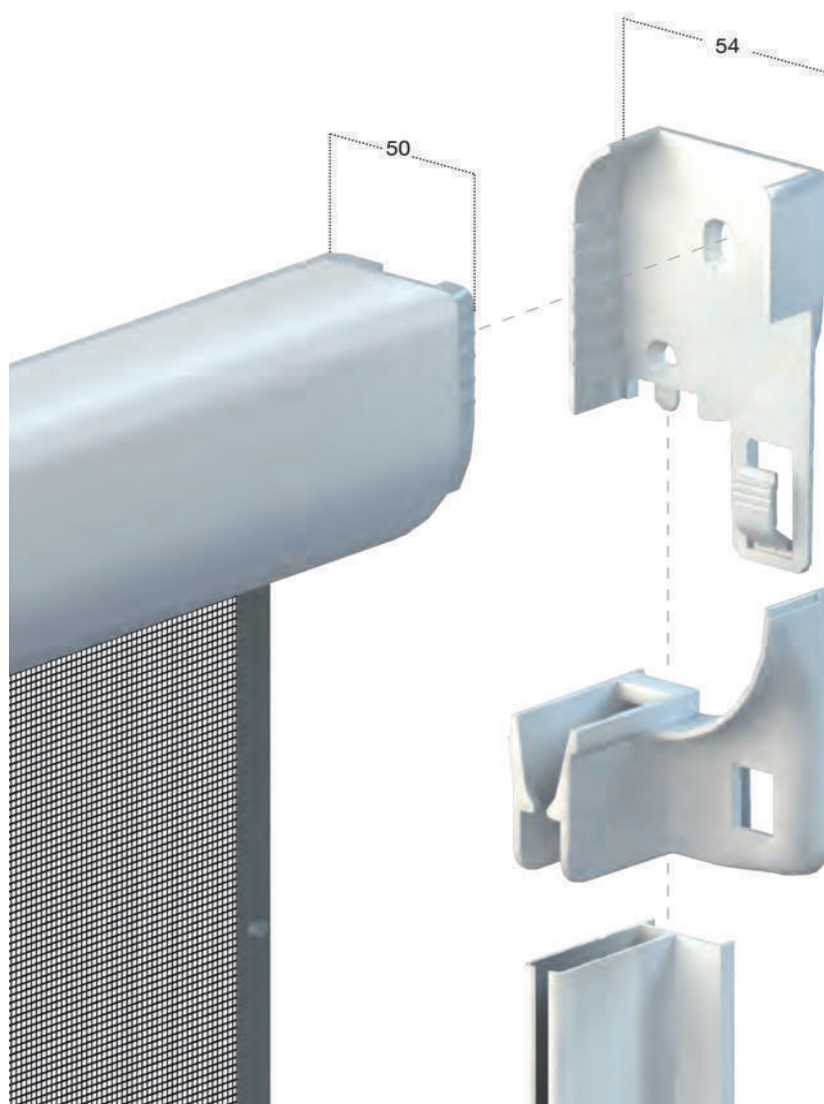

# F54 VERTICALE

LINEA AVVOLGENTE  
CON BOTTONE

## COLORI PROFILI

### CON BOTTONE

F54 è una zanzariera ad avvolgimento a molla, a scorrimento verticale, adatta per finestre e porte-finestre, con cassonetto da 50 mm.