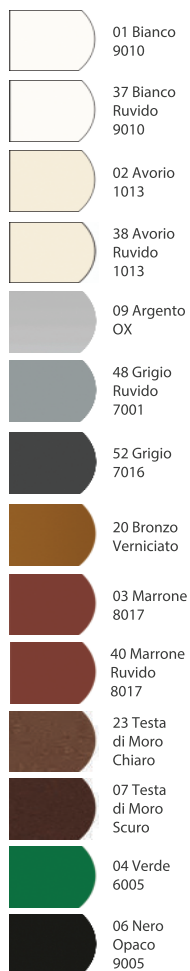

# F54 VERTICALE

LINEA AVVOLGENTE  
CON BOTTONE

## COLORI PROFILI

### Marmo + 10 %