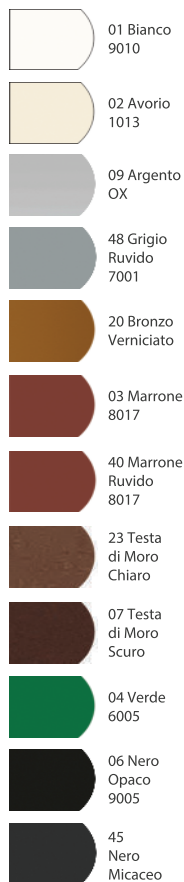

C44 LATERALE

LINEA AVVOLGENTE
CON SPAZZOLINO

COLORI PROFILI

Standard

Marmo + 10%

Legno + 40%

C44 Laterale è una zanzariera ad avvolgimento a molla, a scorrimento orizzontale con cassonetto arrotondato di 40 mm e barramaniglia rinforzata adatta a qualunque tipo di porta e finestra.

Si caratterizza per la doppia possibilità di montaggio del cassonetto:

- fissaggio con clip
- fissaggio a spalletta

Altre caratteristiche:

- guida a terra di dimensioni ridotte pari a 23 mm
- rotella di scorrimento sulla barra maniglia per guidare l'avvolgimento del telo

Colori Accessori

MISURE CONSIGLIATE (mm)

UN'ANTA	MIN.	L	H	DUE ANTE	MIN.	L	H
	MAX	300	450		MAX	600	450

DI SERIE

BARRA MANIGLIA RINFORZATA

OPTIONAL

"ADAGIO" FRENO PER MOLLA
larg. min. 650 mm.

DI SERIE