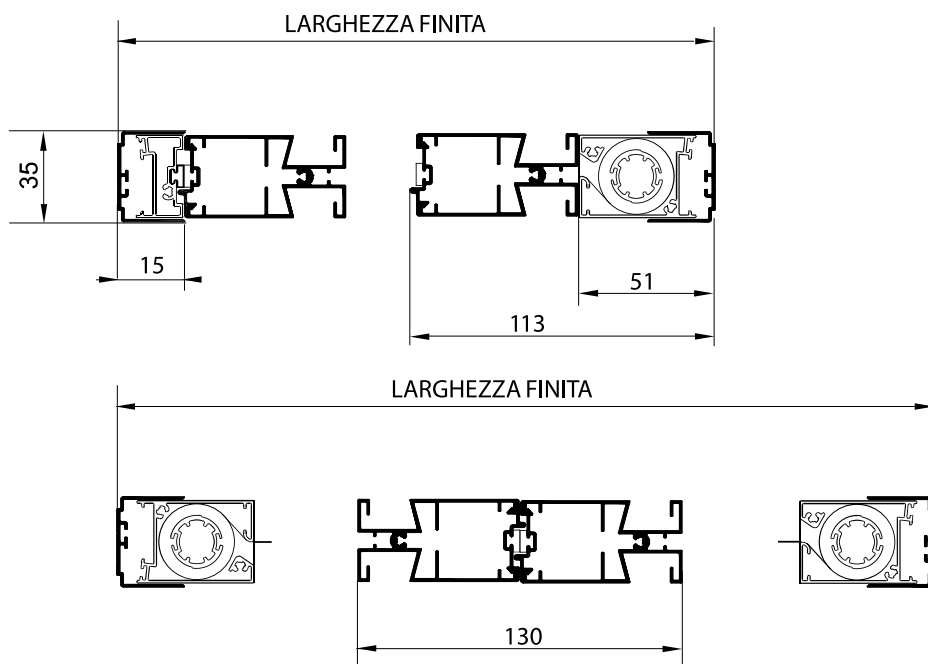

La guida a terra in alluminio con protezione di ossidazione anodica di colore argento di soli 3,5 mm di spessore permette libertà di passaggio.

- ✓ **MISURA FINITA:** la zanzariera verrà fornita con le stesse misure ordinate.
- ✓ **MISURA LUCE (SPECIFICARE):** la zanzariera verrà fornita 3 mm in meno in larghezza e 4 mm in meno in altezza.

ANTICIMICE

Ultrastop System®
anti-infiltration technology

Guida superiore con spazzolino antivento.

Cingolo chiuso inferiore con spazzolino antivento.

MISURE CONSIGLIATE (mm)							
		L	H			L	H
UN'ANTA	MIN.	500	1400	DUE ANTE	MIN.	1000	1400
	MAX	1500	2600		MAX	3000	2600

* La principale condizione di realizzabilità è che l'altezza superi di almeno 250 mm la misura della base

SEZIONI

SEZ. ORIZZONTALE

SEZ. VERTICALE

ATTENZIONE:

in caso di richiesta di modello a 2 ante asimmetriche si deve indicare quale delle due ante è quella bloccabile.