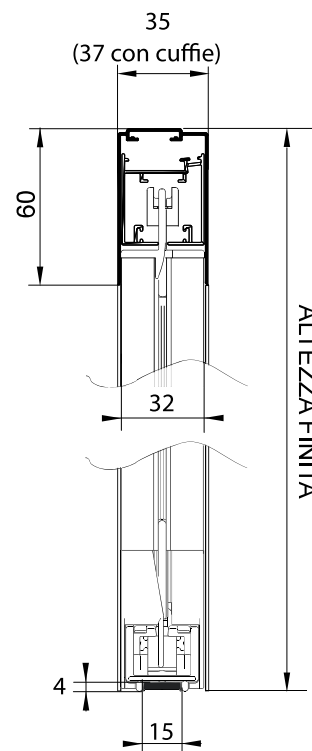

ANTICIMICE

Ultrastop System®
anti-infiltration technology

Guida superiore con spazzolino antivento.

Cingolo chiuso inferiore con spazzolino antivento.

MISURE CONSIGLIATE (mm)							
		L	H			L	H
UN'ANTA	MIN.	500	1400	DUE ANTE	MIN.	1000	1400
	MAX	1500	2600		MAX	3000	2600

* La principale condizione di realizzabilità è che l'altezza superi di almeno 250 mm la misura della base

SEZIONI

SEZ. ORIZZONTALE

SEZ. VERTICALE

ATTENZIONE:

in caso di richiesta di modello a 2 ante asimmetriche si deve indicare quale delle due ante è quella bloccabile.