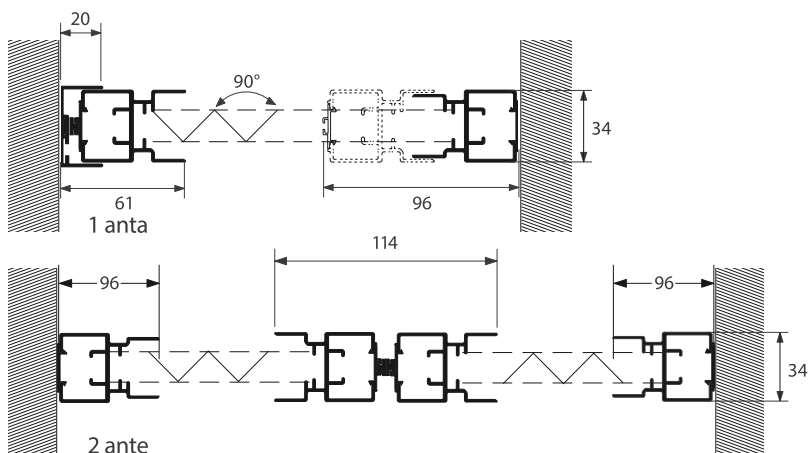

La semplicità di montaggio e smontaggio facilita una completa pulizia del vano e del prodotto.

Colori Accessori Nero

MISURE CONSIGLIATE (mm)

		L	H			L	H
UN'ANTA	MIN.	500	1600	DUE ANTE	MIN.	1000	1600
	MAX	2000	3000		MAX	4000	3000

* La principale condizione di realizzabilità è che l'altezza superi di almeno 150 mm la misura della base

SEZ. VERTICALE

SEZ. ORIZZONTALE

RETE GRIGIA DI SERIE

PROFILO COMPENSATORE
PER FISSAGGIO SU PIANI IRREGOLARI

LISTINO A TABELLA 1 ANTA

LARGHEZZA

A L T E Z Z A		1050	1060-1200	1210-1350	1360-1600	1610-1800	1810-2000
	2400						
	2580						
	2700						
	3000						

LISTINO A TABELLA 2 ANTE

LARGHEZZA

A L T E Z Z A		2100	2110-2400	2410-2700	2710-3200	3210-3600	3610-4000
	2400						
	2580						
	2700						
	3000						