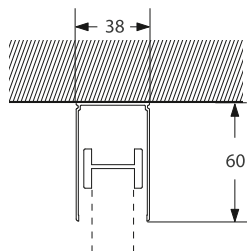

La semplicità di montaggio e smontaggio facilita una completa pulizia del vano e del prodotto.

Colori Accessori Nero

MISURE CONSIGLIATE (mm)

		L	H			L	H
UN'ANTA	MIN.	500	1600	DUE ANTE	MIN.	1000	1600
	MAX	2000	3000		MAX	4000	3000

* La principale condizione di realizzabilità è che l'altezza superi di almeno 150 mm la misura della base

SEZ. VERTICALE

SEZ. ORIZZONTALE

RETE GRIGIA DI SERIE

PROFILO COMPENSATORE
PER FISSAGGIO SU PIANI IRREGOLARI

LISTINO A TABELLA 1 ANTA

LARGHEZZA

A L T E Z Z A		1050	1060-1200	1210-1350	1360-1600	1610-1800	1810-2000
	2400						
	2580						
	2700						
	3000						

LISTINO A TABELLA 2 ANTE

LARGHEZZA

A L T E Z Z A		2100	2110-2400	2410-2700	2710-3200	3210-3600	3610-4000
	2400						
	2580						
	2700						
	3000						