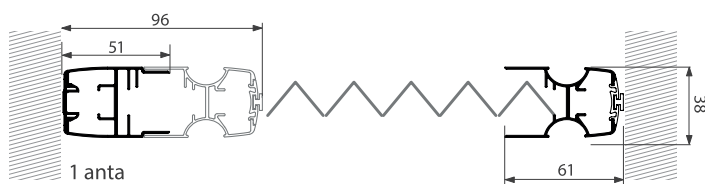

La particolare concezione costruttiva senza barra di riscontro consente l'installazione in nicchia e frontale senza profili o attrezzature aggiuntive.

SENZA BARRIERA  
AL PAVIMENTO

MISURE CONSIGLIATE (mm)

		L	H
UN'ANTA	MIN.	500	1600
	MAX	2000	3000

\* La principale condizione di realizzabilità è che l'altezza superi di almeno 150 mm la misura della base

SEZ. VERTICALE

SEZ. ORIZZONTALE

RETE GRIGIA DI SERIE

PROFILO COMPENSATORE  
PER FISSAGGIO SU PIANI IRREGOLARI