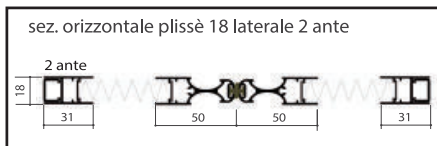

Le dimensioni della Plissè 18 laterale a due ante devono essere trasmesse in mm indicando base x altezza, specificando se trattasi di misura finita o luce.

- ✓ **MISURA FINITA:** la zanzariera verrà fornita con le stesse misure ordinate.
- ✓ **MISURA LUCE (SPECIFICARE):** la zanzariera verrà fornita 3 mm in meno sul lato cassonetto.

**MISURE CONSIGLIATE (mm)**

		L	H
DUE ANTE	MIN.	400	400
	MAX	4000	3000

SISTEMA DI FISSAGGIO RAPIDO A BAIONETTA

FISSAGGIO CON CLIPS SU ENTRAMBI I LATI

**COLORI PROFILI**

Standard

- 01 Bianco 9010
- 02 Avorio 1013
- 03 Marrone 8017
- 40 Marrone Ruvido 8017

Movimento fluido e senza molla di ritorno, si può aprire la zanzariera per l'ampiezza che occorre per l'attraversamento o arrestare lo scorrimento in qualsiasi posizione.

**RETE GRIGIA DI SERIE**

**ZPL18-2 Plissè 18 Laterale a 2 ante** - minimo fatturazione: 3,00 mq