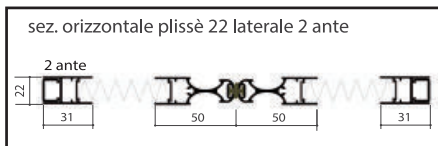

Plissè 22 laterale a 2 ante è una zanzariera con rete plissettata, a comando frizionato. L'ingombro e la sua versatilità sono la soluzione ottimale per l'installazione in spazi ridotti.

- **PLISSE' 22 LATERALE a due ante**, particolarmente indicata per finestre e porte-finestre, di grandi dimensioni. La guida a terra di appena 7 mm rende il passaggio agevole.

Le dimensioni della Plissè 22 laterale a due ante devono essere trasmesse in mm indicando base x altezza, specificando se trattasi di misura finita o luce.

- ✓ **MISURA FINITA:** la zanzariera verrà fornita con le stesse misure ordinate.
- ✓ **MISURA LUCE (SPECIFICARE):** la zanzariera verrà fornita 3 mm in meno sul lato cassonetto.

MISURE CONSIGLIATE (mm)			
		L	H
DUE ANTE	MIN.	400	400
	MAX	4000	3000

SISTEMA DI FISSAGGIO RAPIDO A BAIONETTA

FISSAGGIO CON CLIPS SU ENTRAMBI I LATI

COLORI PROFILI

Standard

- 01 Bianco 9010
- 02 Avorio 1013
- 48 Grigio Ruvido 7001
- 03 Marrone 8017
- 40 Marrone Ruvido 8017