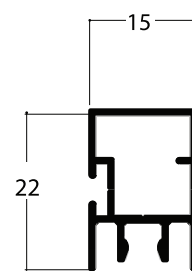

Le dimensioni della Plissè 22 laterale a due ante devono essere trasmesse in mm indicando base x altezza, specificando se trattasi di misura finita o luce.

- ✓ **MISURA FINITA:** la zanzariera verrà fornita con le stesse misure ordinate.
- ✓ **MISURA LUCE (SPECIFICARE):** la zanzariera verrà fornita 3 mm in meno sul lato cassonetto.

ZPL22-2

Plissè 22 Laterale a 2 ante - minimo fatturazione: 3,00 mq

OPTIONAL

ALLU0181CR - Compensatore laterale plissè 22 a muro 35 x 22 - tinta ral

Colori Accessori

Nero

Il profilo fissaggio frontale permette di installare frontalmente la zanzariera modello plissé 22. Le dimensioni devono essere trasmesse in mm indicando base x altezza con le seguenti indicazioni.

✓ **MISURA FINITA:** Il profilo del fissaggio frontale verrà fornito con le dimensioni massimo ingombro, la zanzariera verrà fornita con dimensioni ridotte in relazione alla versione richiesta.

Esempio: misura max ingombro, la zanzariera verrà fornita con dimensioni ridotte di 30 mm in larghezza e 30 mm di altezza.

COLORI PROFILI

Standard ■

- 01 Bianco 9010 
- 02 Avorio 1013 
- 03 Marrone 8017 
- 20 Bronzo Verniciato 
- 09 Argento OX 
- 06 Nero Opaco 9005 

FISSAGGIO CON VITE SEZ. ORIZZONTALE

Misura max ingombro

SPECIFICARE VERSIONE