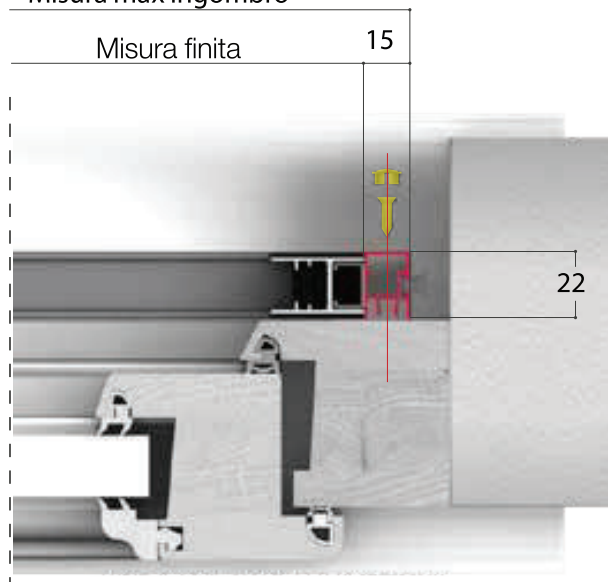

ZPL22-2

Plissè 22 Laterale a 2 ante - minimo fatturazione: 3,00 mq

OPTIONAL

ALLU0181CR - Compensatore laterale plissè 22 a muro 35 x 22 - tinta ral

Colori Accessori

Nero

Il profilo fissaggio frontale permette di installare frontalmente la zanzariera modello plissé 22. Le dimensioni devono essere trasmesse in mm indicando base x altezza con le seguenti indicazioni.

✓ **MISURA FINITA:** Il profilo del fissaggio frontale verrà fornito con le dimensioni massimo ingombro, la zanzariera verrà fornita con dimensioni ridotte in relazione alla versione richiesta.

Esempio: misura max ingombro, la zanzariera verrà fornita con dimensioni ridotte di 30 mm in larghezza e 30 mm di altezza.

COLORI PROFILI

Standard ■

- 01 Bianco 9010 
- 02 Avorio 1013 
- 03 Marrone 8017 
- 20 Bronzo Verniciato 
- 09 Argento OX 
- 06 Nero Opaco 9005 

FISSAGGIO CON VITE SEZ. ORIZZONTALE

Misura max ingombro

SPECIFICARE VERSIONE