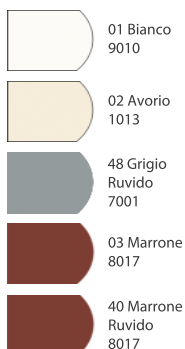

PLISSÈ 22 LATERALE 1 anta

LINEA PLISSETTATA

COLORI PROFILI

Standard

Plus + 10%

Legno + 30%

Plissè 22 laterale ad 1 anta è una zanzariera con rete plissettata, a comando frizionato. L'ingombro e la sua versatilità sono la soluzione ottimale per l'installazione in spazi ridotti.

COLORI PROFILI

Standard ■

- 01 Bianco 9010
- 02 Avorio 1013
- 03 Marrone 8017
- 20 Bronzo Verniciato
- 09 Argento OX
- 06 Nero Opaco 9005

FISSAGGIO CON VITE SEZ. ORIZZONTALE

Misura max ingombro

SPECIFICARE VERSIONE