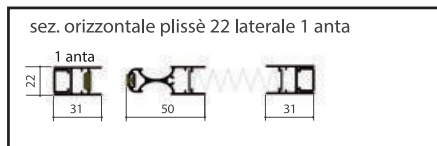

- **PLISSÈ' 22 LATERALE ad un anta**, particolarmente indicata per finestre e porte-finestre, La guida a terra di appena 7 mm rende il passaggio agevole.

Le dimensioni della Plissè 22 laterale ad un anta devono essere trasmesse in mm indicando base x altezza, specificando se trattasi di misura finita o luce.

✓ **MISURA FINITA:** la zanzariera verrà fornita con le stesse misure ordinate.

✓ **MISURA LUCE (SPECIFICARE):** la zanzariera verrà fornita 3 mm in meno sul lato cassonetto.

MISURE CONSIGLIATE (mm)

		L	H
UN'ANTA	MIN.	200	400
	MAX	1600	3000

SISTEMA DI FISSAGGIO RAPIDO A BAIONETTA

FISSAGGIO CON CLIPS SU ENTRAMBI I LATI

Protezione in soli 22 mm.

Movimento fluido e senza molla di ritorno, si può aprire la zanzariera per l'ampiezza che occorre per l'attraversamento o arrestare lo scorrimento in qualsiasi posizione.