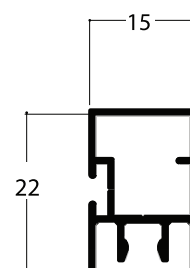

✓ **MISURA FINITA:** la zanzariera verrà fornita con le stesse misure ordinate.

✓ **MISURA LUCE (SPECIFICARE):** la zanzariera verrà fornita 3 mm in meno sul lato cassonetto.

MISURE CONSIGLIATE (mm)

		L	H
UN'ANTA	MIN.	200	400
	MAX	1600	3000

RETE GRIGIA DI SERIE

ZPL22

Plissè 22 Laterale ad 1 anta - minimo fatturazione: 1,50 mq

OPTIONAL

ALLU0181CR - Compensatore laterale plissè 22 a muro 35 x 22 - tinta ral

Colori Accessori
Nero

Il profilo fissaggio frontale permette di installare frontalmente la zanzariera modello plissé 22. Le dimensioni devono essere trasmesse in mm indicando base x altezza con le seguenti indicazioni.

✓ **MISURA FINITA:** Il profilo del fissaggio frontale verrà fornito con le dimensioni massimo ingombro, la zanzariera verrà fornita con dimensioni ridotte in relazione alla versione richiesta.

Esempio: misura max ingombro, la zanzariera verrà fornita con dimensioni ridotte di 30 mm in larghezza e 30 mm di altezza.

COLORI PROFILI

Standard ■

- 01 Bianco 9010
- 02 Avorio 1013
- 03 Marrone 8017
- 20 Bronzo Verniciato
- 09 Argento OX
- 06 Nero Opaco 9005

FISSAGGIO CON VITE SEZ. ORIZZONTALE

Misura max ingombro

SPECIFICARE VERSIONE