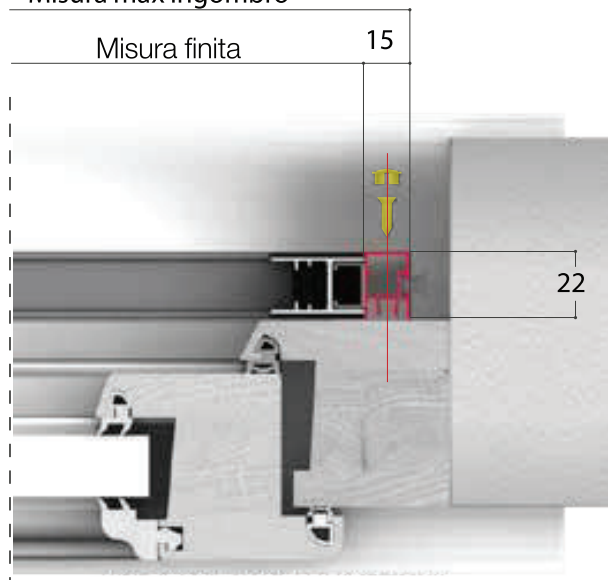

Il profilo fissaggio frontale permette di installare frontalmente la zanzariera modello plissé 22. Le dimensioni devono essere trasmesse in mm indicando base x altezza con le seguenti indicazioni.

✓ **MISURA FINITA:** Il profilo del fissaggio frontale verrà fornito con le dimensioni massimo ingombro, la zanzariera verrà fornita con dimensioni ridotte in relazione alla versione richiesta.

Esempio: misura max ingombro, la zanzariera verrà fornita con dimensioni ridotte di 30 mm in larghezza e 30 mm di altezza.

COLORI PROFILI

Standard ■

- 01 Bianco 9010
- 02 Avorio 1013
- 03 Marrone 8017
- 20 Bronzo Verniciato
- 09 Argento OX
- 06 Nero Opaco 9005

FISSAGGIO CON VITE SEZ. ORIZZONTALE

Misura max ingombro