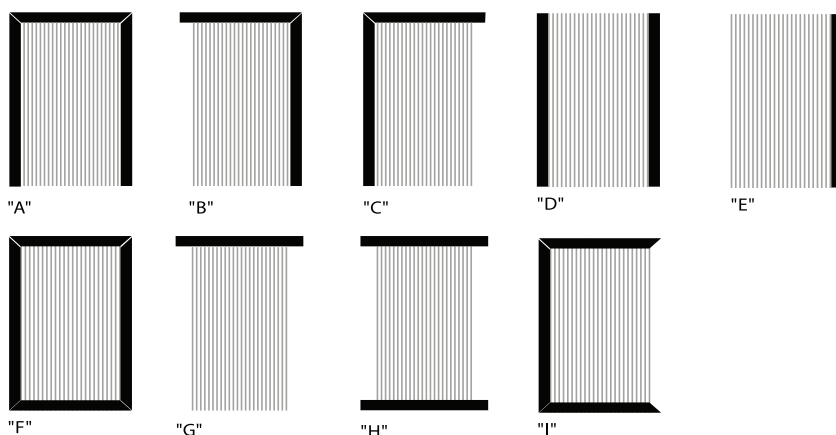

SPECIFICARE VERSIONE

versioni viste dall'esterno

GF22

Kit Fissaggio Frontale Plissé 22