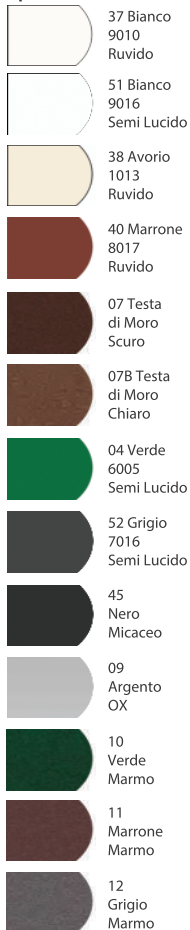

**COLORI ALLUMINIO**

**RAL Standard**

**Speciali + 10%**

**Legno + 40%**

**Klip 40 Laterale** è una zanzariera ad avvolgimento a molla, a scorrimento orizzontale con cassonetto arrotondato di 40 mm, adatta a qualunque tipo di porta e finestra.

✓ **MISURA FINITA:** la zanzariera verrà fornita con le stesse misure ordinate.

✓ **MISURA LUCE (SPECIFICARE):** la zanzariera verrà fornita 3 mm in meno sul lato cassonetto.

**Colori Accessori**

klip 40 laterale

MISURE CONSIGLIATE KLIP 40 LATERALE (mm)

		L	H			L	H
UN'ANTA	MIN.	-	450	DUE ANTE	MIN.	-	450
	MAX	1600	2600		MAX	3200	2600

DI SERIE  
PROFILO RINFORZO MANIGLIA LATERALE

OPTIONAL

RETE A FASCE BIANCO - NERA

RETE ANTIBATTERICA SUNOX

**COLORI ALLUMINIO**

**RAL Standard**

**Speciali + 10%**

**Legno + 40%**

**Klip 40** è una zanzariera ad avvolgimento a molla e scorrimento verticale, con cassonetto arrotondato di 40 mm, adatta a qualunque tipo di porta e finestra.