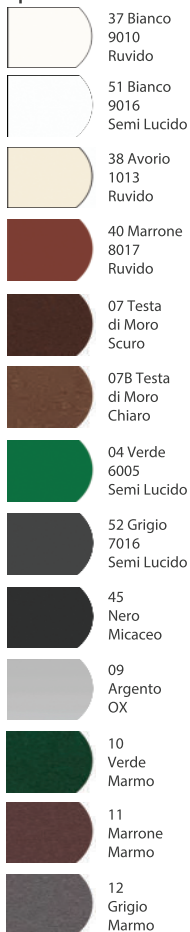

**COLORI ALLUMINIO**

**RAL Standard**

**Speciali + 10%**

**Legno + 40%**

**Klip 40 Laterale** è una zanzariera ad avvolgimento a molla, a scorrimento orizzontale con cassonetto arrotondato di 40 mm, adatta a qualunque tipo di porta e finestra.

Si caratterizza per:

- guida a terra di dimensioni ridotte pari a 23 mm
- rotella di scorrimento sulla barra maniglia per guidare l'avvolgimento del telo.

OPTIONAL:

- freno per molla "adagio"
- spazzolino antiventto

✓ **MISURA FINITA:** la zanzariera verrà fornita con le stesse misure ordinate.

✓ **MISURA LUCE (SPECIFICARE):** la zanzariera verrà fornita 3 mm in meno sul lato cassonetto.

**Colori Accessori**

klip 40 laterale

MISURE CONSIGLIATE KLIP 40 LATERALE (mm)

		L	H			L	H
UN'ANTA	MIN.	-	450	DUE ANTE	MIN.	-	450
	MAX	1600	2600		MAX	3200	2600

DI SERIE  
PROFILO RINFORZO MANIGLIA LATERALE

OPTIONAL

RETE A FASCE BIANCO - NERA

RETE ANTIBATTERICA SUNOX