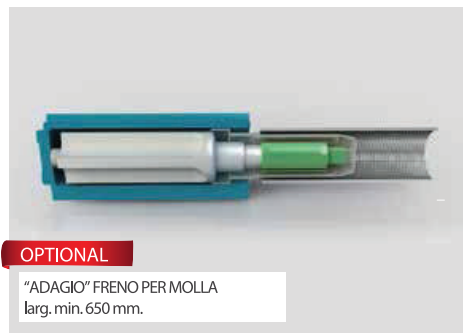

**COLORI ALLUMINIO**

**RAL Standard**

**Speciali + 10%**

**Legno + 40%**

**Klip 40 Laterale** è una zanzariera ad avvolgimento a molla, a scorrimento orizzontale con cassonetto arrotondato di 40 mm, adatta a qualunque tipo di porta e finestra.

MISURE CONSIGLIATE KLIP 40 LATERALE (mm)

		L	H			L	H
UN'ANTA	MIN.	-	450	DUE ANTE	MIN.	-	450
	MAX	1600	2600		MAX	3200	2600

DI SERIE  
PROFILO RINFORZO MANIGLIA LATERALE

OPTIONAL

RETE A FASCE BIANCO - NERA

RETE ANTIBATTERICA SUNOX

OPTIONAL

"ADAGIO" FRENO PER MOLLA  
larg. min. 650 mm.

DI SERIE

CHIUSURA 2 ANTE CON CRICCHETTO

DI SERIE

ROTELLA A SCORRIMENTO

	KLIP40 Avvolgimento laterale	minimo di fatturazione 1,50 mq
OPTIONAL	Rete Antibatterica Sunox	
	Rete a Fasce bianco-nera	
	Telo Oscurante	
	ACGE0559-Freno per molla adagio	
	SGAK-Guida antivento	

Si caratterizza per la doppia possibilità di montaggio del cassonetto:

- con clips per fissaggio sulla parte superiore del vano
- con staffe per fissaggio sugli stipiti laterali

La versione standard prevede le guide con spazzolino tradizionale e aggancio piatto.