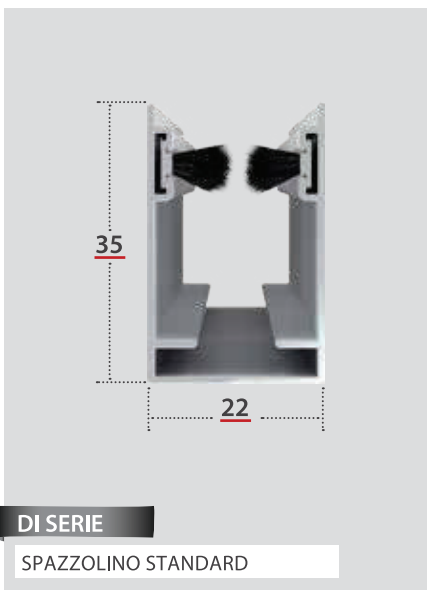

Si caratterizza per la doppia possibilità di montaggio del cassonetto:

- con clips per fissaggio sulla parte superiore del vano
- con staffe per fissaggio sugli stipiti laterali

La versione standard prevede le guide con spazzolino tradizionale e aggancio piatto.

A richiesta è possibile averla con spazzolino antivento, aggancio clic clac ed aggancio rapido, particolarmente indicato per installazioni su vani fuori quadro.

- ✓ **MISURA FINITA:** la zanzariera verrà fornita con le stesse misure ordinate.
- ✓ **MISURA LUCE (SPECIFICARE):** la zanzariera verrà fornita 3 mm in meno sul lato cassonetto.

**Colori Accessori Klip 40**

klip 40 verticale

MISURE CONSIGLIATE (mm)	Klip 40 Verticale	
	L	H
MIN	450	-
MAX	2000	2400

**OPTIONAL**

KLIP 40 Avvolgimento verticale		minimo di fatturazione 1,50 mq
OPTIONAL	Rete Antibatterica Sunox	
	Rete a Fasce bianco-nera	
	Telo Oscurante	
	ACGE0559-Freno per molla adagio	
	GCOM0265-Clic Clac aggancio rapido	
	GCOM0102-Aggancio regolabile	
	SGAK-Guida antivento	