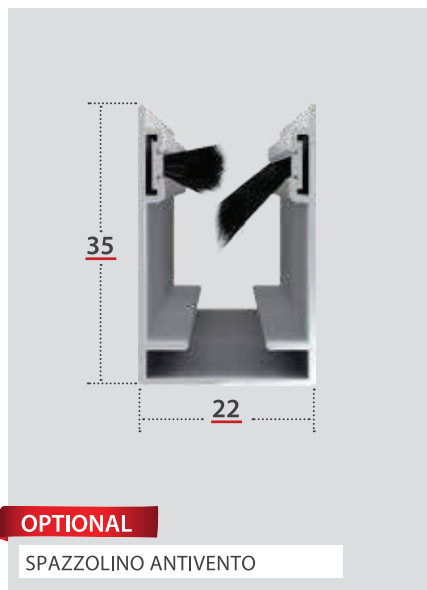

Si caratterizza per la doppia possibilità di montaggio del cassonetto:

- con clips per fissaggio sulla parte superiore del vano
- con staffe per fissaggio sugli stipiti laterali

La versione standard prevede le guide con spazzolino tradizionale e aggancio piatto.

A richiesta è possibile averla con spazzolino antivento, aggancio clic clac ed aggancio rapido, particolarmente indicato per installazioni su vani fuori quadro.

- ✓ **MISURA FINITA:** la zanzariera verrà fornita con le stesse misure ordinate.
- ✓ **MISURA LUCE (SPECIFICARE):** la zanzariera verrà fornita 3 mm in meno sul lato cassonetto.

**Colori Accessori Klip 40**

klip 40 verticale

MISURE CONSIGLIATE (mm)	Klip 40 Verticale	
	L	H
MIN	450	-
MAX	2000	2400

**OPTIONAL**

KLIP 40 Avvolgimento verticale		minimo di fatturazione 1,50 mq
OPTIONAL	Rete Antibatterica Sunox	
	Rete a Fasce bianco-nera	
	Telo Oscurante	
	ACGE0559-Freno per molla adagio	
	GCOM0265-Clic Clac aggancio rapido	
	GCOM0102-Aggancio regolabile	
	SGAK-Guida antivento	