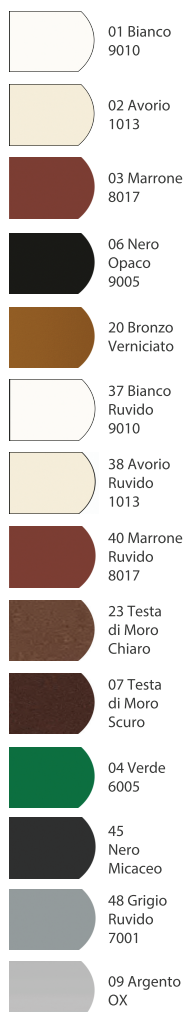

KLIP 44 VERTICALE

LINEA AVVOLGENTE
CON SPAZZOLINO

COLORI PROFILI

Standard

Marmo + 10%

Legno + 40%

Klip 44 è una zanzariera ad avvolgimento a molla e scorrimento verticale, con cassetto arrotondato di 44 mm, adatta a qualunque tipo di porta e finestra.

✓ **MISURA FINITA:** la zanzariera verrà fornita con le stesse misure ordinate.

✓ **MISURA LUCE (SPECIFICARE):** la zanzariera verrà fornita 3 mm in meno sul lato cassetto.

Colori Accessori Klip 44

! MISURE CONSIGLIATE (mm)		
	L	H
MIN	450	-
MAX	2300	2400