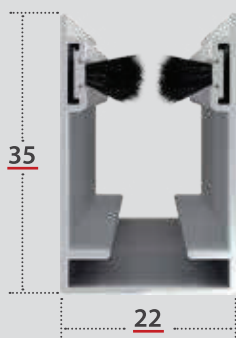

OPTIONAL

RETE A FASCE BIANCO - NERA

RETE ANTIBATTERICA SUNOX

OPTIONAL

"ADAGIO" FRENO PER MOLLA
larg. min. 650 mm.

DI SERIE

AGGANCIO PIATTO

OPTIONAL

AGGANCIO REGOLABILE

DI SERIE

SPAZZOLINO STANDARD

OPTIONAL

SPAZZOLINO ANTIVENTO

Si consiglia l'uso dello spazzolino antivento per misure in larghezza superiori a cm 120

ZVK40	KLIP 44 Avvolgimento verticale - minimo fatturazione 1,50 mq
OPTIONAL	Telo Oscurante
	SGAK - Guida con spazzolino antivento
	ACGE0559 - Freno per molla adagio
	GCOM0102 - Aggancio regolabile